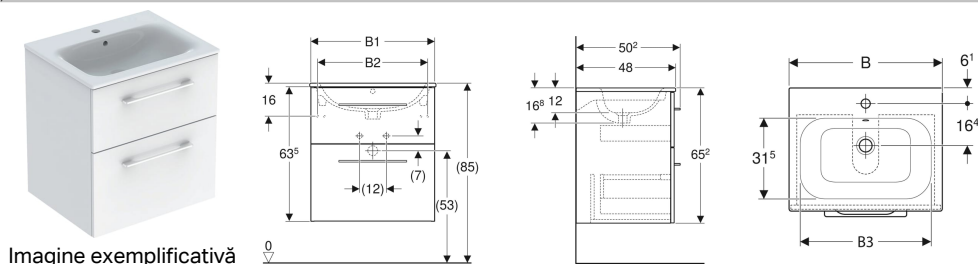

Set lavoar mobilier Geberit Selnova Square, cu margine îngustă, cu mobilier și două sertare

Caracteristici

- Suspendat
- Margine subțire
- Cu două sertare
- Deschidere cu mâner

- Sertar cu sistem de retragere automată
- Rezistent la umiditate
- Livrat asamblat